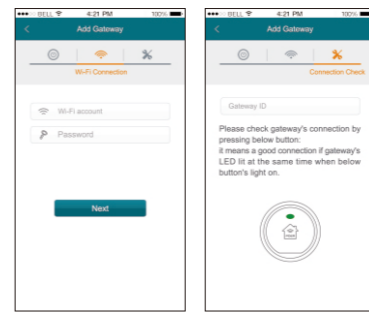

POER
smart controls

www.poersmart.com

Korišćenje uređaja: 5.

3 Podešavanje mrežnog uređaja

Priključiti uređaj na električnu mrežu. LED lampica ubrzano treperi prilikom registrovanja na bežični ruter

Korišćenje uređaja: 6.

Napomena

Jednom kada je uređaj uključen, LED lampica ubrzano treperi ukoliko uređaj nije povezan na mrežu. Registrirajte mrežni uređaj na Wi-Fi ruter, odnosno proverite Wi-Fi konekciju ukoliko je uređaj već registrovan.

Korišćenje uređaja: 7.

4 Registracija mrežnog uređaja

Uređaj se registruje na bežični ruter unosom lozinke

- 1 Odaberite Add Gateway.
- 2 Postavite mrežni uređaj u mod za uparivanje dugim pritiskom tastera prikazanog na slici.
- 3 Unesite lozinku Wi-Fi mreže.
- 4 Proverite Wi-Fi konekciju između telefona i rutera, mrežnog uređaja i servera pre dodavanja uređaja za kontrolu na aplikaciju. Kada je konekcija potvrđena u aplikaciji izabrati dodavanje uređaja za kontrolu.

Korišćenje uređaja: 8.

Korišćenje uređaja: 9.

Korišćenje uređaja: 10.

- 5 LED lampica mrežnog uređaja isključuje se kada je povezan na mrežu i spreman za uparivanje sa uređajem za kontrolu.

- 6 RF uparivanje između mrežnog uređaja i uređaja za kontrolu
Pogledati uputstvo kontrolnog uređaja za povezivanje sa mrežnim uređajem.