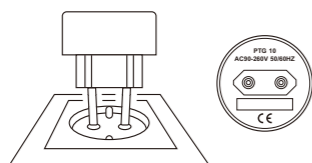

POER
smart controls

www.poersmart.com

Korišćenje uređaja: 5.

3 Podešavanje mrežnog uređaja

Priključiti uređaj na električnu mrežu. LED lampica ubrzano treperi prilikom registrovanja na bežični ruter

Korišćenje uređaja: 6.