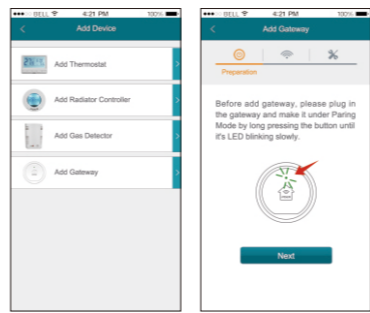

Korišćenje uređaja: 8.