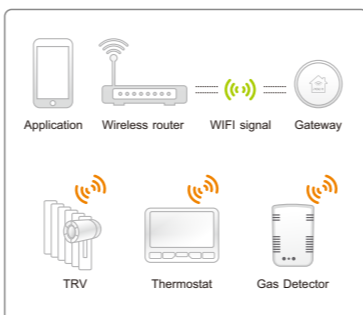

MREŽNI UREĐAJ

Oznaka modela: PTG10

Upoznavanje sa uređajem 1.

Mrežni uređaj PTG10 omogućava pristup internetu za sve pametne kućne uređaje, povezivanjem na postojeći mrežni ruter.

1. Minimum uslova za rad

- 802.11 b/g bežični ruter
- Aktivna internet konekcija
- 90-260 AC priključak na električnu mrežu
- Android ili IOS pametni telefon

2. Aplikacija uređaja

Upoznavanje sa uređajem 2.

Korišćenje uređaja: 3.

POER
smart controls

www.poersmart.com

Korišćenje uređaja: 5.

3 Podešavanje mrežnog uređaja

Priključiti uređaj na električnu mrežu. LED lampica ubrzano treperi prilikom registrovanja na bežični ruter

Korišćenje uređaja: 6.